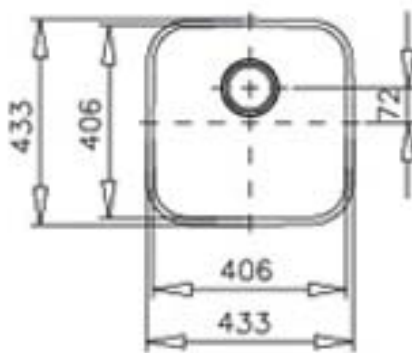

## Modelo: BE 40.40 (25)

### Fregadero Submontar :

- Material : Acero inoxidable 18/10
  - Medidas (mm): Exteriores (largo x ancho), 433 x 433 mm
  - Cubeta (largo x ancho x profundo), 406 x 406 x 250 mm
- Instalación : Submontar.
- Accesorio incluido : Válvula canasta 3 ½"