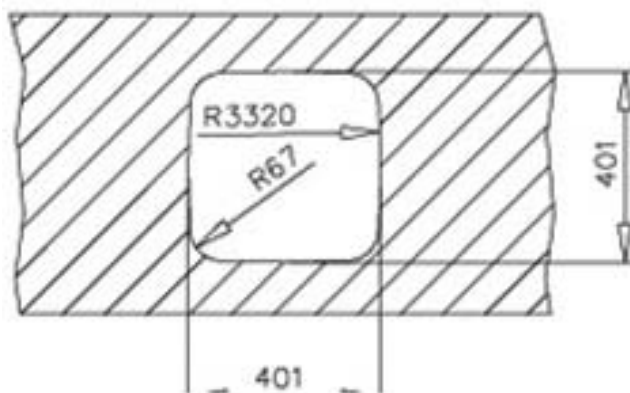

## Modelo: BE 40.40 (25)

### Fregadero Submontar :

- Material : Acero inoxidable 18/10
  - Medidas (mm): Exteriores (largo x ancho), 433 x 433 mm
  - Cubeta (largo x ancho x profundo), 406 x 406 x 250 mm
- Instalación : Submontar.
- Accesorio incluido : Válvula canasta 3 ½"