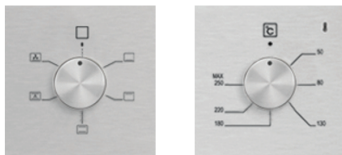

FICHA TÉCNICA

Equipo empotrable

Horno de Eléctrico Calore E60

VISTA LATERAL

VISTA FRONTAL

VISTA SUPERIOR

E = Conexión eléctrica al lado izq.
(Conectarse a un circuito independiente de 30 amperes)

Dimensiones		Descripción
Frente:	23.46" (596mm)	Horno Eléctrico Diseño Italiano 5 Funciones Timer de paro 120 minutos Doble vidrio termorreflejante Ventilador tangencial 1Bandeja 1Parrilla Luz interior 220V60Hz
Profundidad:	22.24 (565mm)	
Altura:	23.46" (596mm)	
Potencia:		
Resistencia Superior:	1000 W	
Resistencia Inferior:	1200W	
Gratinador:	2000W	