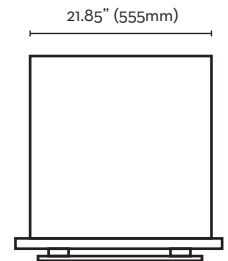

FICHA TÉCNICA

Equipo empotrable

Horno de Eléctrico Calore E60

VISTA LATERAL

VISTA FRONTAL

VISTA SUPERIOR

E = Conexión eléctrica al lado izq.
(Conectarse a un circuito independiente de 30 amperes)

Dimensiones		Descripción
Frente:	23.46" (596mm)	Horno Eléctrico Diseño Italiano 5 Funciones Timer de paro 120 minutos Doble vidrio termorreflejante Ventilador tangencial 1Bandeja 1Parrilla Luz interior 220V60Hz
Profundidad:	22.24 (565mm)	
Altura:	23.46" (596mm)	
Potencia:		
Resistencia Superior:	1000 W	
Resistencia Inferior:	1200W	
Gratinador:	2000W	