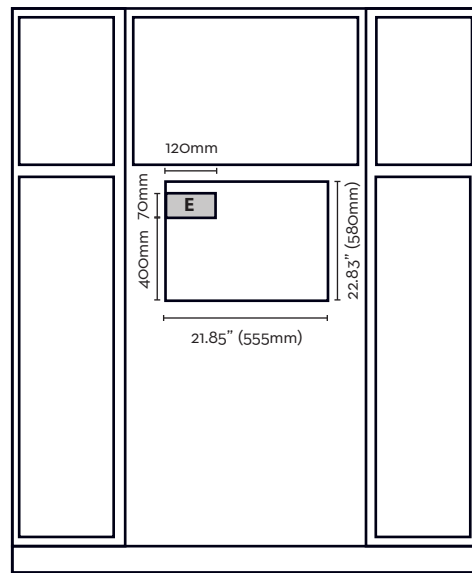

FICHA TÉCNICA

Equipo empotrable

Horno de Eléctrico Calore E60

VISTA LATERAL

VISTA FRONTAL

VISTA SUPERIOR

E = Conexión eléctrica al lado izq.
(Conectarse a un circuito independiente de 30 amperes)

Dimensiones		Descripción
Frente:	23.46" (596mm)	Horno Eléctrico Diseño Italiano 5 Funciones Timer de paro 120 minutos Doble vidrio termorreflejante Ventilador tangencial 1Bandeja 1Parrilla Luz interior 220V60Hz
Profundidad:	22.24 (565mm)	
Altura:	23.46" (596mm)	
Potencia:		
Resistencia Superior:	1000 W	
Resistencia Inferior:	1200W	
Gratinador:	2000W	