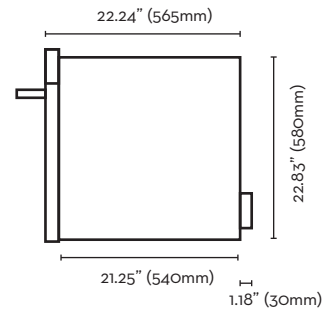

FICHA TÉCNICA

Equipo empotrable

Horno de Eléctrico Calore E60

VISTA LATERAL

VISTA FRONTAL

VISTA SUPERIOR

E = Conexión eléctrica al lado izq.
(Conectarse a un circuito independiente de 30 amperes)

Dimensiones		Descripción
Frente:	23.46" (596mm)	Horno Eléctrico Diseño Italiano 5 Funciones Timer de paro 120 minutos Doble vidrio termorreflejante Ventilador tangencial 1Bandeja 1Parrilla Luz interior 220V60Hz
Profundidad:	22.24 (565mm)	
Altura:	23.46" (596mm)	
Potencia:		
Resistencia Superior:	1000 W	
Resistencia Inferior:	1200W	
Gratinador:	2000W	