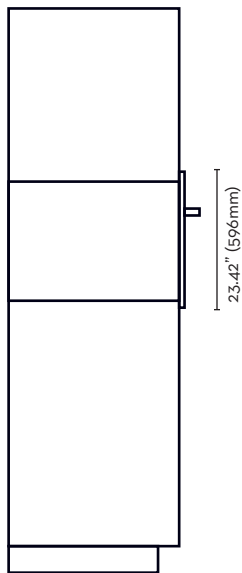

FICHA TÉCNICA

Equipo empotrable

Horno de Eléctrico Calore E60

VISTA LATERAL

VISTA FRONTAL

VISTA SUPERIOR

E = Conexión eléctrica al lado izq.
(Conectarse a un circuito independiente de 30 amperes)

Dimensiones		Descripción
Frente:	23.46" (596mm)	Horno Eléctrico Diseño Italiano 5 Funciones Timer de paro 120 minutos Doble vidrio termorreflejante Ventilador tangencial 1Bandeja 1Parrilla Luz interior 220V60Hz
Profundidad:	22.24 (565mm)	
Altura:	23.46" (596mm)	
Potencia:		
Resistencia Superior:	1000 W	
Resistencia Inferior:	1200W	
Gratinador:	2000W	