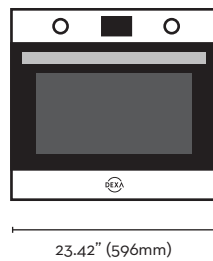

FICHA TÉCNICA

Equipo empotrable

Horno de Eléctrico Calore E60

VISTA LATERAL

VISTA FRONTAL

VISTA SUPERIOR

E = Conexión eléctrica al lado izq.
(Conectarse a un circuito independiente de 30 amperes)

Dimensiones		Descripción
Frente:	23.46" (596mm)	Horno Eléctrico Diseño Italiano 5 Funciones Timer de paro 120 minutos Doble vidrio termorreflejante Ventilador tangencial 1Bandeja 1Parrilla Luz interior 220V60Hz
Profundidad:	22.24 (565mm)	
Altura:	23.46" (596mm)	
Potencia:		
Resistencia Superior:	1000 W	
Resistencia Inferior:	1200W	
Gratinador:	2000W	