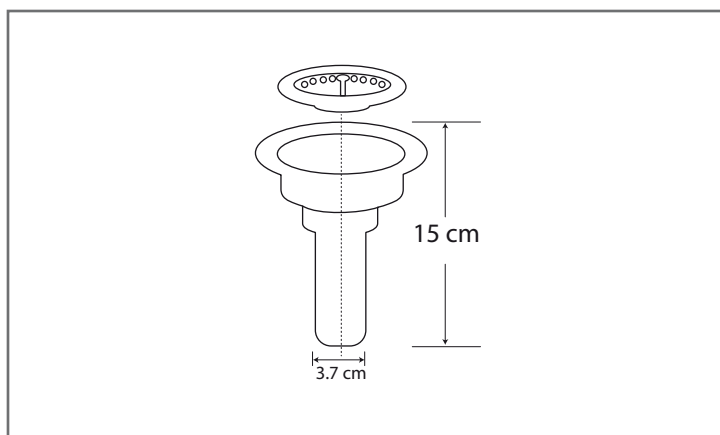

ACCESORIOS

CC-AI

ContraCANASTA para fregadero

Características y Especificaciones

ContraCANASTA para fregadero con cuerpo y canastilla de acero inoxidable.

Cuerpo Acero inoxidable 430

Canasta Acero inoxidable 430

Tuerca Zamak

Empaque Polietileno

Tubo de salida Latón acabado cromo

Sello (canasta) Tipo bayoneta