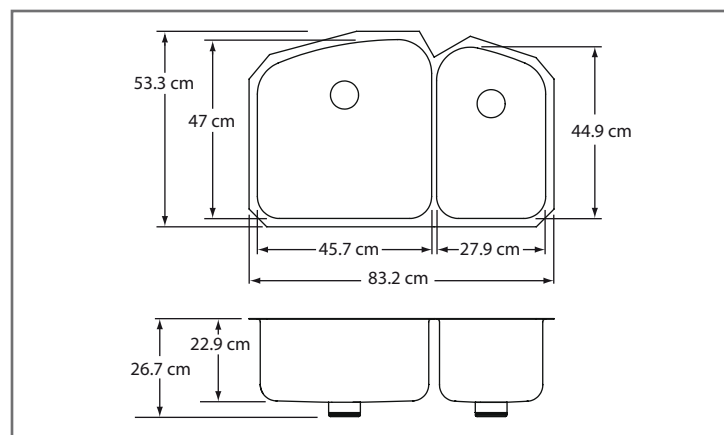

FREGADEROS

ELUH-31229RPD

Línea Tradicional de Submontar

Características y Especificaciones

La línea Tradicional de Elkay cuenta con los modelos que gustan a los conocedores, de excelente estética y con apariencia única, con acabados suaves, fácil de limpiar, sin bordes o esquinas ajustadas que pudieran albergar suciedad.

Línea Tradicional
Instalación Submontar
Acabado Satinado
Calibre 18

Dimensiones

Generales 83.2 * 53.3 cm
1er Tina 45.7 * 47 * 22.9 cm
2da Tina 27.9 * 44.9 * 22.9 cm

Acero inoxidable Serie 300

Agujeros para llaves NA