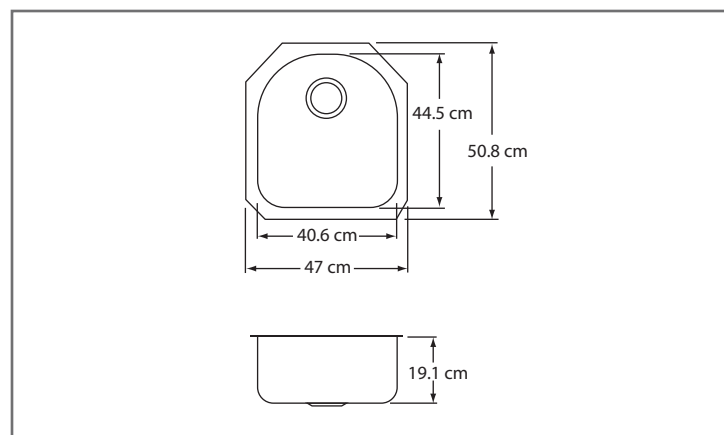

FREGADEROS

ELUH-1716

Línea Tradicional de Submontar

Características y Especificaciones

La línea Tradicional de Elkay cuenta con los modelos que gustan a los conocedores, de excelente estética y con apariencia única, con acabados suaves, fácil de limpiar, sin bordes o esquinas ajustadas que pudieran albergar suciedad.

Línea	Tradicional
Instalación	Submontar
Acabado	Satinado
Calibre	18
Dimensiones	
Generales	47 * 50.8 cm
Tina	40.6 * 44.5 * 19.1 cm
Acero inoxidable	Serie 300
Agujeros para llaves	NA
Desagüe	ContraCANASTA Diámetro de 3 ½"