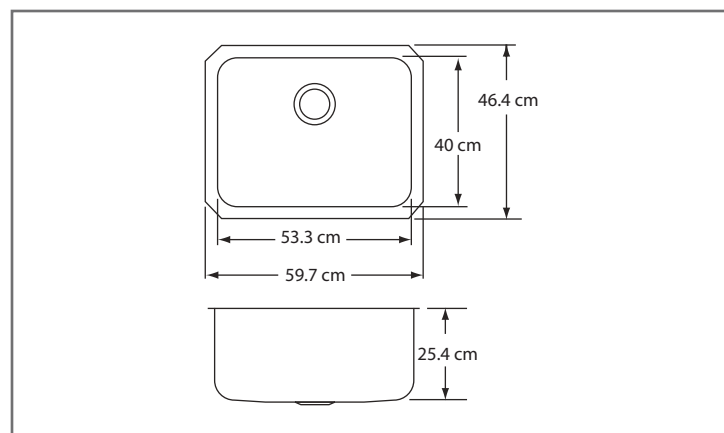

FREGADEROS**ELUH-211510**

Línea Tradicional de Submontar

**Características y Especificaciones**

La línea Tradicional de Elkay cuenta con los modelos que gustan a los conocedores, de excelente estética y con apariencia única, con acabados suaves, fácil de limpiar, sin bordes o esquinas ajustadas que pudieran albergar suciedad.

Línea	Tradicional
Instalación	Submontar
Acabado	Satinado
Calibre	18
Dimensiones	
Generales	59.7 * 46.4 cm
Tina	53.3 * 40 * 25.4 cm
Acero inoxidable	Serie 300
Agujeros para llaves	NA
Desagüe	ContraCANASTA Diámetro de 3 ½"