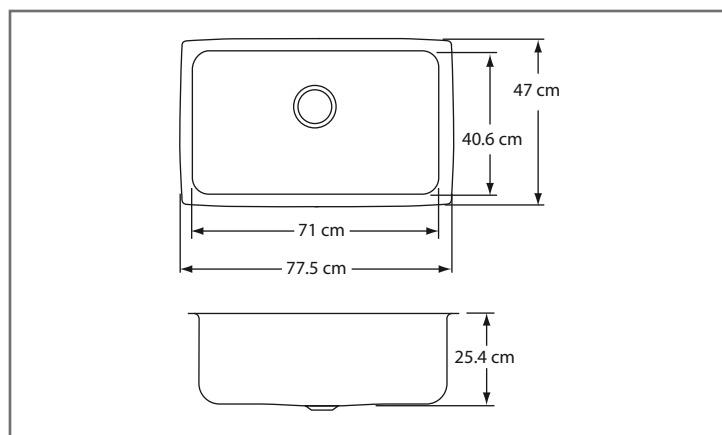

**FREGADEROS**

**ELUH-281610**

Línea Tradicional de Submontar

**Características y Especificaciones**

La línea Tradicional de Elkay cuenta con los modelos que gustan a los conocedores, de excelente estética y con apariencia única, con acabados suaves, fácil de limpiar, sin bordes o esquinas ajustadas que pudieran albergar suciedad.

<b>Línea</b>	Tradicional
<b>Instalación</b>	Submontar
<b>Acabado</b>	Satinado
<b>Calibre</b>	18
<b>Dimensiones</b>	
<b>Generales</b>	77.5 * 47 cm
<b>Tina</b>	71.1 * 40.6 * 25.4 cm
<b>Acero inoxidable</b>	Serie 300
<b>Agujeros para llaves</b>	NA
<b>Desagüe</b>	ContraCANASTA Diámetro de 3 ½"