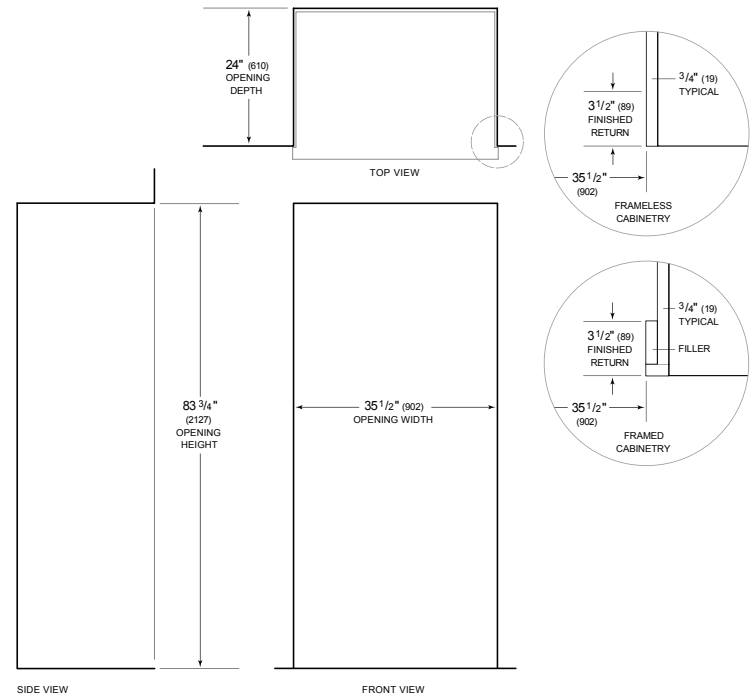

**ESPECIFICACIONES DEL PRODUCTO**

Modelo	BI-36R/O
Dimensiones	36"W x 84"H x 24"D
Paso de Puertas	37 1/4"
Peso	420 lbs
Capacidad de Refrigerador	23.5 cu. ft.
Suministro Eléctrico	115 Vca, 60 Hz
Servicio Eléctrico	circuito dedicado de 15 amperios
Receptáculo	3-prong grounding-type

**ELÉCTRICO**

**ESPECIFICACIONES DEL PANEL** Para las especificaciones completas de los paneles incluyendo la anchura y altura, peso, requerimientos de espesor y detalles de compensación visite [subzero-wolf.com/builtinconfigurator](http://subzero-wolf.com/builtinconfigurator).

**NOTE:** Dimensions in parenthesis are in millimeters unless otherwise specified

**VISTA INTERIOR**

Esta ilustración es sólo para referencia y no debe representar el exterior del modelo especificado.

**DIMENSIONES**

**STANDARD INSTALLATION**

**NOTE:** 3 1/2" (89) finished returns will be visible and should be finished to match cabinetry. Shaded line represents profile of unit.