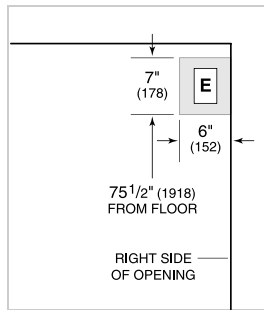

ESPECIFICACIONES DEL PRODUCTO

Modelo	BI-36R/O
Dimensiones	36"W x 84"H x 24"D
Paso de Puertas	37 1/4"
Peso	420 lbs
Capacidad de Refrigerador	23.5 cu. ft.
Suministro Eléctrico	115 Vca, 60 Hz
Servicio Eléctrico	circuito dedicado de 15 amperios
Receptáculo	3-prong grounding-type

ELÉCTRICO

ESPECIFICACIONES DEL PANEL Para las especificaciones completas de los paneles incluyendo la anchura y altura, peso, requerimientos de espesor y detalles de compensación visite subzero-wolf.com/builtinconfigurator.

NOTE: Dimensions in parenthesis are in millimeters unless otherwise specified