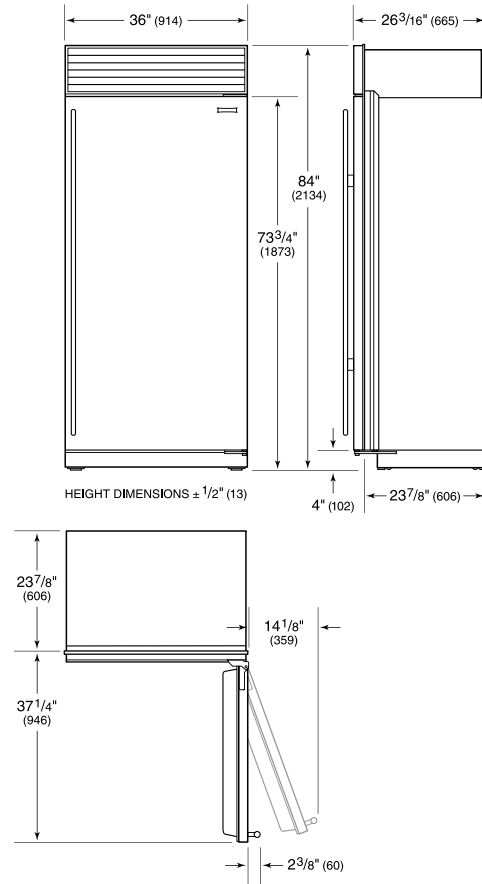

Stainless Steel Kickplate - Right Hinge

---

Rejillas para altura de acabado de 83" o 88" (84 es el estándar)

---

Rejillas para altura de acabado de 83" o 88" (84 es el estándar)

---

Asas profesionales de acero inoxidable

**ESPECIFICACIONES DEL PRODUCTO**

Modelo	BI-36R/O
Dimensiones	36"W x 84"H x 24"D
Paso de Puertas	37 1/4"
Peso	420 lbs
Capacidad de Refrigerador	23.5 cu. ft.
Suministro Eléctrico	115 Vca, 60 Hz
Servicio Eléctrico	circuito dedicado de 15 amperios
Receptáculo	3-prong grounding-type

**ELÉCTRICO**

**ESPECIFICACIONES DEL PANEL** Para las especificaciones completas de los paneles incluyendo la anchura y altura, peso, requerimientos de espesor y detalles de compensación visite [subzero-wolf.com/builtinconfigurator](http://subzero-wolf.com/builtinconfigurator).

**NOTE:** Dimensions in parenthesis are in millimeters unless otherwise specified

**VISTA INTERIOR**

Esta ilustración es sólo para referencia y no debe representar el exterior del modelo especificado.

**DIMENSIONES**