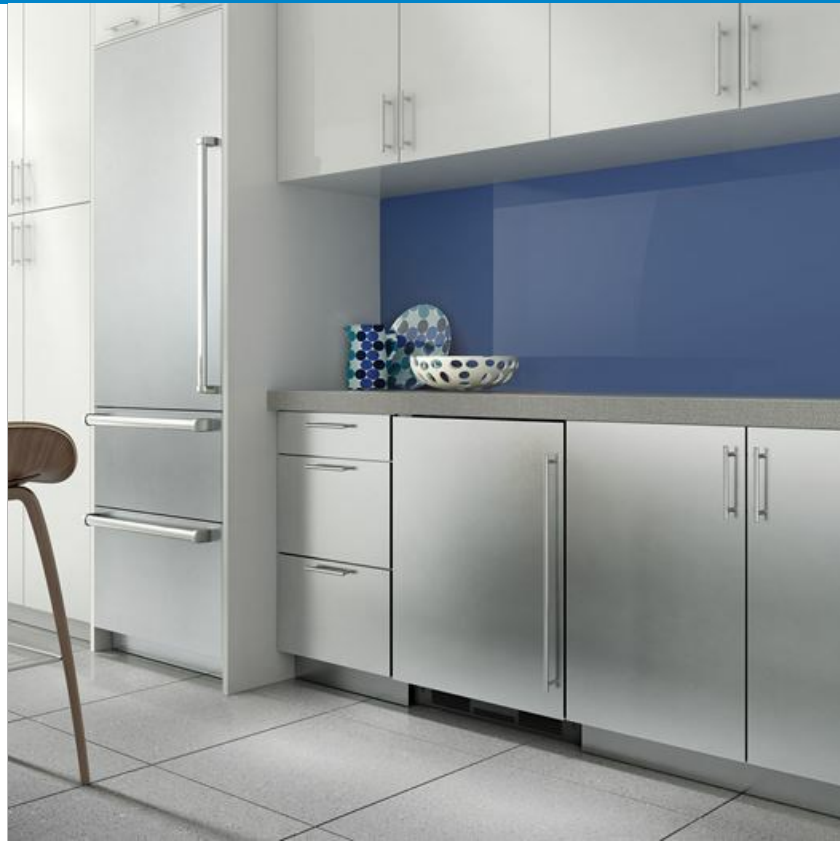

UC-24R

CARACTERÍSTICAS

La unidad compacta cabe en cualquier lugar

Calificado con ENERGY STAR

Rango de temperatura de 34°F a 45°F

Panel de control táctil de fácil acceso

Brillante iluminación de interior

Papelera clara de elementos para artículos más pequeños

Almacenamiento de botellas de dos litros en la puerta

Estantes de cristal a prueba de derrame para limpieza fácil

Rigurosamente probados en nuestras instalaciones de fabricación en Estados Unidos para asegurar por lo menos 20 años de uso intensivo

Excepcional atención 24/7 de nuestro equipo de atención al cliente con sede en Madison, Wisconsin y a sólo unos pasos de nuestra fábrica

ACCESORIOS

Kit dual de cerradura bajo cubierta

Kit para Instalación Dual

Stainless Steel Door Panel with Pro Handle

Stainless Steel Door Panel with Tubular Handle

Undercounter Black Dual Kickplate

Undercounter Door Lock Kit

Undercounter Silver Dual Kickplate

Asas profesionales de acero inoxidable

Asas tubulares de acero inoxidable

Los electrodomésticos están disponibles a través de un comerciante autorizado. Para información de comerciante local, visite subzero-wolf.com/locator.

HANDLE ACCESSORIES

PRO

TUBULAR

DETALLES DEL PRODUCTO

REFRIGERADOR

- 2 estantes de cristal ajustables
- 1 estante de cristal estacionario
- 2 estantes de puerta
- Bandeja de servicio