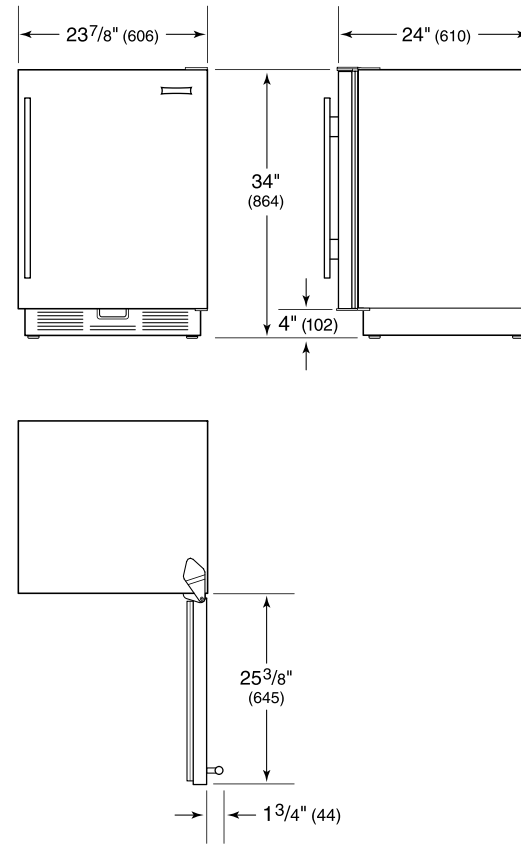

PRO

TUBULAR

DETALLES DEL PRODUCTO

REFRIGERADOR

- 2 estantes de cristal ajustables
- 1 estante de cristal estacionario
- 2 estantes de puerta
- Bandeja de servicio

ESPECIFICACIONES DEL PRODUCTO

Modelo	UC-24R
Dimensiones	23 7/8"W x 34"H x 24"D
Paso de Puertas	25 3/8"
Peso	130 lbs
Capacidad de Refrigerador	5.7 cu. ft.
Suministro Eléctrico	115 Vca, 60 Hz
Servicio Eléctrico	circuito dedicado de 15 amperios
Receptáculo	3-prong grounding-type

ELÉCTRICO

NOTE: Dimensions in parenthesis are in millimeters unless otherwise specified

VISTA INTERIOR

Esta ilustración es sólo para referencia y no debe representar el exterior del modelo especificado.

DIMENSIONES

STANDARD INSTALLATION

NOTE: 3 1/2" (89) finished returns will be visible and should be finished to match cabin