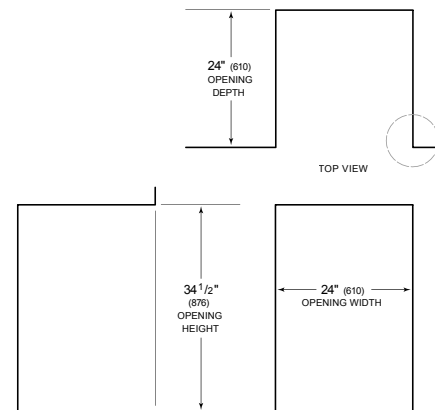

PRO

TUBULAR

DETALLES DEL PRODUCTO

REFRIGERADOR

- 2 estantes de cristal ajustables
- 1 estante de cristal estacionario
- 2 estantes de puerta
- Bandeja de servicio

ESPECIFICACIONES DEL PRODUCTO

Modelo	UC-24R
Dimensiones	23 7/8"W x 34"H x 24"D
Paso de Puertas	25 3/8"
Peso	130 lbs
Capacidad de Refrigerador	5.7 cu. ft.
Suministro Eléctrico	115 Vca, 60 Hz
Servicio Eléctrico	circuito dedicado de 15 amperios
Receptáculo	3-prong grounding-type

ELÉCTRICO

NOTE: Dimensions in parenthesis are in millimeters unless otherwise specified

VISTA INTERIOR

Esta ilustración es sólo para referencia y no debe representar el exterior del modelo especificado.

DIMENSIONES

STANDARD INSTALLATION

NOTE: 3 1/2" (89) finished returns will be visible and should be finished to match cabin