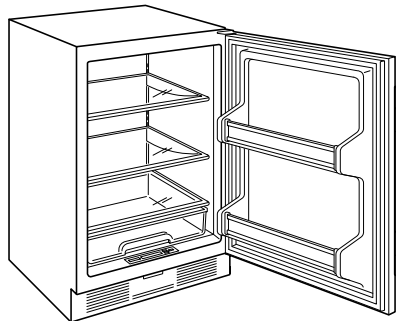

PRO

TUBULAR

DETALLES DEL PRODUCTO

REFRIGERADOR

- 2 estantes de cristal ajustables
- 1 estante de cristal estacionario
- 2 estantes de puerta
- Bandeja de servicio

ESPECIFICACIONES DEL PRODUCTO

Modelo	UC-24R
Dimensiones	23 7/8"W x 34"H x 24"D
Paso de Puertas	25 3/8"
Peso	130 lbs
Capacidad de Refrigerador	5.7 cu. ft.
Suministro Eléctrico	115 Vca, 60 Hz
Servicio Eléctrico	circuito dedicado de 15 amperios
Receptáculo	3-prong grounding-type

ELÉCTRICO

NOTE: Dimensions in parenthesis are in millimeters unless otherwise specified

VISTA INTERIOR

Esta ilustración es sólo para referencia y no debe representar el exterior del modelo especificado.

DIMENSIONES