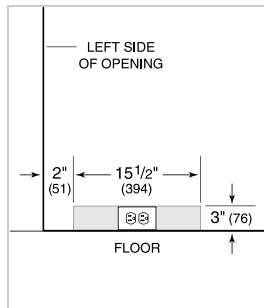

PRO

TUBULAR

DETALLES DEL PRODUCTO

REFRIGERADOR

- 2 estantes de cristal ajustables
- 1 estante de cristal estacionario
- 2 estantes de puerta
- Bandeja de servicio

ESPECIFICACIONES DEL PRODUCTO

Modelo	UC-24R
Dimensiones	23 7/8"W x 34"H x 24"D
Paso de Puertas	25 3/8"
Peso	130 lbs
Capacidad de Refrigerador	5.7 cu. ft.
Suministro Eléctrico	115 Vca, 60 Hz
Servicio Eléctrico	circuito dedicado de 15 amperios
Receptáculo	3-prong grounding-type

ELÉCTRICO

NOTE: Dimensions in parenthesis are in millimeters unless otherwise specified

VISTA INTERIOR

Esta ilustración es sólo para referencia y no debe representar el exterior del modelo especificado.

DIMENSIONES