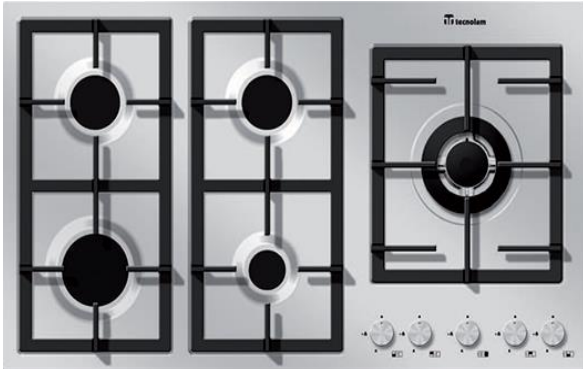

Parrilla a Gas

*5 zonas a gas

*Encendido electrónico incorporado a perillas

*Parrillas de hierro forjado

*Zonas a gas:

1 Quemador triple corona central 4.00 Kw

1 Quemador rápido 3.00 Kw

2 Quemador Semi-rápidos 1.75 Kw

1 Quemador Auxiliar 1.00 Kw

*Accesorio para Wok

*Funcionamiento 127V / 60 Hz

*Medida: 90.00 cm

Diagrama de instalación