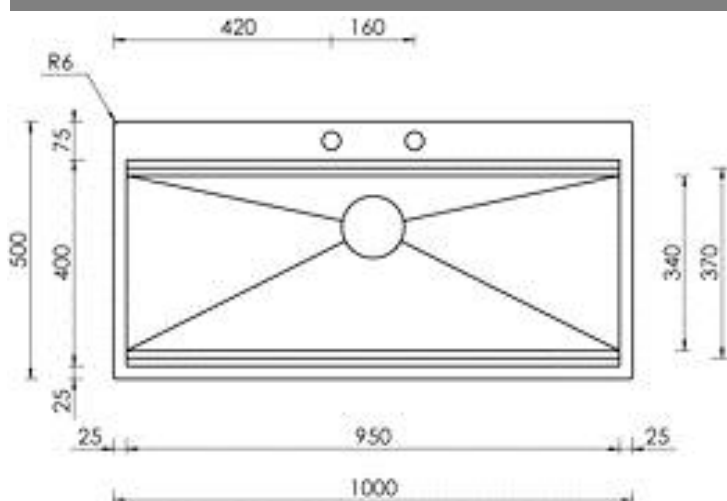

Kit incluido 090100

Diagrama de instalación

Fregadero instalación empotrar

*Su instalación es tan fácil como apoyarlo, el efecto es practicidad y la ligereza: sólo el toque descubre el borde perimétrico.

*Elegancia y funcionalidad en la cocina

*1 tina

*Profundidad 250 mm

* Acero Inox. AISI 304 18/10

*Acabado satinado

*Perforación en cubierta 980x480

Accesorios opcionales:

92049
COLADOR PROFUNDO 350X230

94090
TABLA DE CORTE EN PPE
370X397X15

092051
COLADOR 350X350