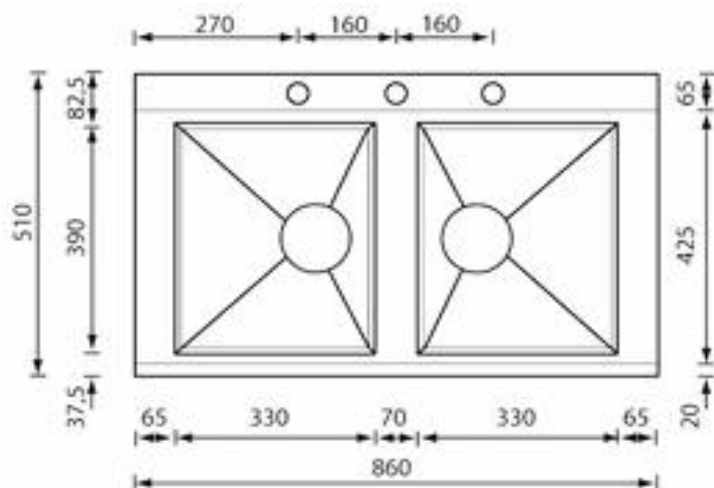

Fregadero instalación empotrar

Kit incluido 095070 y 096030

Diagrama de instalación

*Perfil marcado y líneas fuertes, un clásico atemporal: el fregadero agradable y robusto, como lo fue una vez. Esencial, sin un retroceso en términos de sofisticación y funcionalidad.

*Doble tina

*Profundidad 190 mm

* Acero Inox. AISI 304 18/10

*Acabado satinado

*Perforación en cubierta 840x490

Accesorio incluido

Cubiertas de vidrio