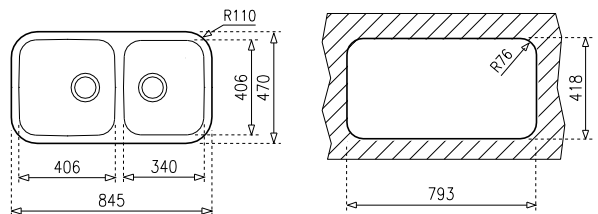

BE 2C 845 (TU 33.18)

Fregadero

Material: Acero inoxidable
Acabado: Pulido
Instalación: Submontar
Ancho de la base: > 90 cm
Desagüe: 3 1/2"
Calibre: Mesa 17/Cubetas 18
Incluye: Contracanasta x2

Dimensiones

Exterior (Largo/Ancho): 845 x 470 mm (33" x 18")
Cubeta (Largo/Ancho/Profundo): 406 x 406 x 250 mm
Cubeta auxiliar (Largo/Alto/Profundo): 340 x 406 x 200 mm

Código: 10125048
EAN: 8421152032336

Teka Mexicana S.A. de C.V.
Más información en www.teka.com