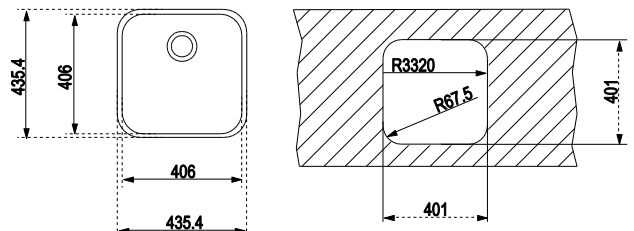

Basico 400 1C

Fregadero

Material: Acero inoxidable
Acabado: Mate
Instalación: Submontar
Ancho de la base: > 50 cm
Desagüe: 3 1/2"
Calibre: 22

Dimensiones
Exterior (Largo/Alto): 435.4 x 435.4 mm
Cubeta (Largo/Alto): 406 x 406 x 180 mm