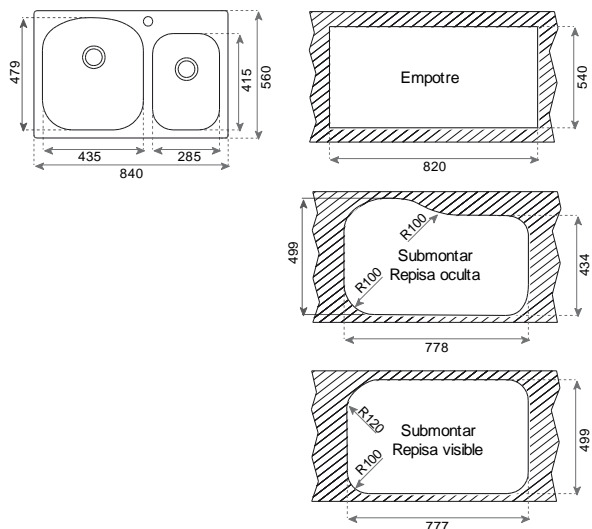

DM 33.22 2C 9"

Fregadero

Material: Acero inoxidable
Acabado: Pulido
Instalación: Dual mount (Empotrar/Submontar)
Ancho de la base: > 90 cm
Desagüe: 3 1/2"
1 Agujero para grifería
Calibre: 19
Incluye: Contracanasta

Dimensiones

Exterior (Largo/Alto): 840 x 560 mm (33" x 22")

Cubeta (Largo/Ancho/Profundo): 435 x 479 x 228 mm

Cubeta Auxiliar (Largo/Ancho/Profundo): 285 x 415 x 204 mm

Código: 08741112

Teka Mexicana S.A. de C.V.
Más información en www.teka.com