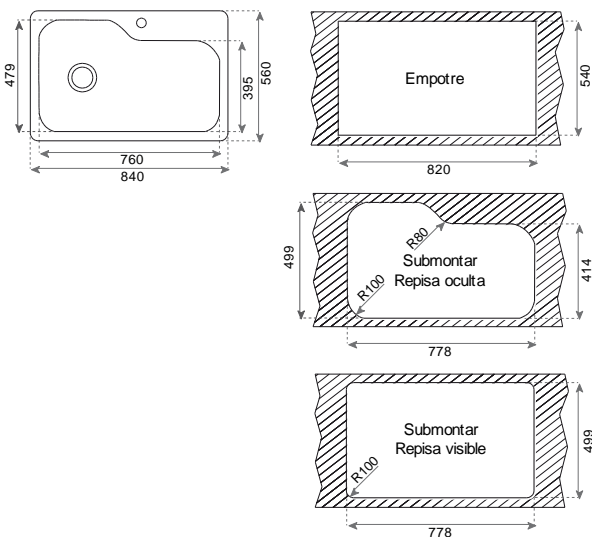

DM 33.22 1C 8"

Fregadero

Material: Acero inoxidable
Acabado: Pulido
Instalación: Dual mount (Empotrar/Submontar)
Ancho de la base: > 90 cm
Desagüe: 3 1/2"
1 Agujero para grifería
Calibre: 19
Incluye: Contracanasta

Dimensiones
Exterior (Largo/Alto): 840 x 560 mm (33" x 22")
Cubeta (Largo/Ancho/Profundo): 760 x 479-395 x 204 mm

Código: 08731112

Teka Mexicana S.A. de C.V.
Más información en www.teka.com

Especificaciones sujetas a cambios sin previo aviso.