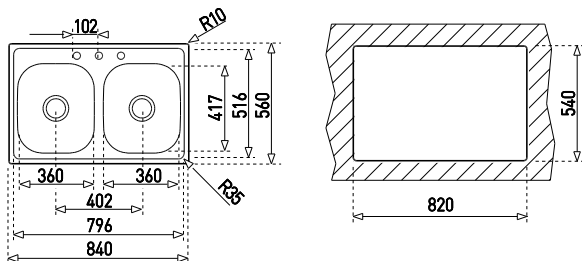

# 840.560 2C (33.22) 7/8 TEKA

Fregadero

Material: Acero inoxidable  
Acabado: Pulido  
Instalación: Empotrar  
Ancho de la base: > 80 cm  
Desagüe: 3 1/2"  
1 ó 3 Agujeros para grifería  
Calibre: 22 (7") / 20 (8")

## Dimensiones

Exterior (Largo/Ancho): 840 x 560 mm

Cubeta (Largo/Ancho/Profundo): 360 x 417 x 178 (7")/204 mm (8")

Código: 08101112 (1 Ø) 7"  
08101132 (3 Ø) 7"  
08111112 (1 Ø) 8"  
08111132 (3 Ø) 8"