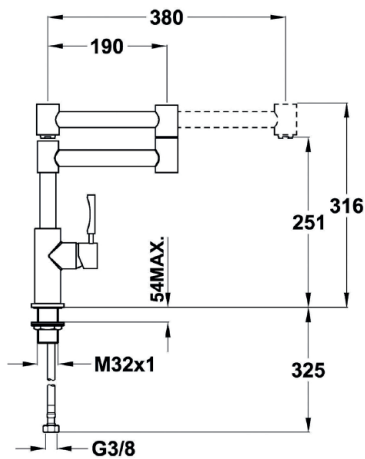

## Grifería de Cocina

- Fabricado en acero inoxidable de alta calidad (AISI 304)
- Caño giratorio y articulado
- Aireador anticalcáreo integrado
- Especialmente diseñado para llenar la olla sin tener que moverla de la parrilla
- Tubos de alimentación flexibles de 1/2"

## Diagrama de encastre

**Código**

**EAN 13**

74.983.02.10

8421152097045