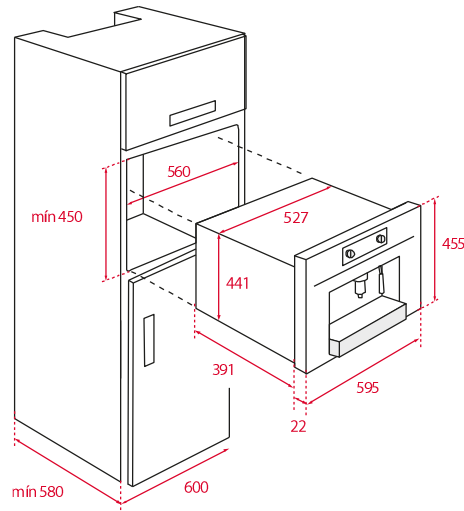

CLC 855 GM

Cafetera empotrable

WISH

SERIE BY

Teka

Capacidad para preparar 2 tazas a la vez
3 funciones: café, vapor y agua caliente
30 programas automáticos
Panel electrónico con display
Despachador para vapor y agua caliente de 15 bar
Molino de café integrado
Regulador de molido de café (13 posiciones)
Depósito de granos de café: 200 gr
Tanque de agua 1.8 L
Función de limpieza automática al encendido y apagado
Función automática de descalcificación
5 posiciones de intensidad del café
3 niveles de temperatura
Cantidad de café: Corto, normal y largo
Iluminación por LED
Guías telescópicas

Potencia nominal: 1350W

Voltaje: 127 V

Frecuencia: 60 Hz

Peso: 23 kg

Dimensiones

Exterior (Alto/Ancho/Fondo): 455/595/413 mm

Peso bruto: 28.6 kg
Empaque: 540/660/510
Código: 41598031
EAN: 8421152153826