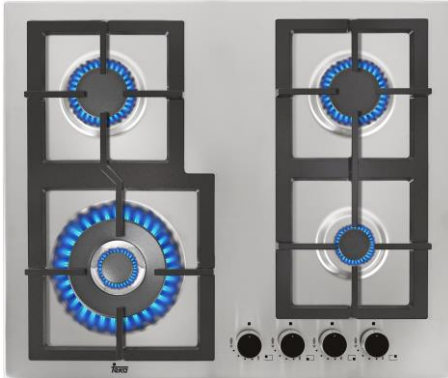

# EFX 60.1 4G AI AL DR CI

Parrilla de cocción a gas

# WISH

SERIE BY

**teka**

Material: Acero inoxidable

Arañas de hierro fundido

Tapas de quemadores de hierro fundido

Mandos frontales *WISH*

Queimador doble flama en posición lateral

Soporte WOK

Seguridad por termopar integrada en cada quemador

Encendido eléctrico integrado en cada perilla

Queimadores de alta eficiencia a gas:

- 1 quemador doble flama: 4,000 W (13,648 BTU)

- 2 quemadores semi rápidos: 1,750 W (5,971 BTU)

- 1 quemador auxiliar: 1,000 W (3,412 BTU)

Tipos de gas: LP (butano/propano) o natural

Potencia nominal máxima: 8,500 W (29,002 BTU)

Voltaje: 127 V

Frecuencia: 60 Hz

Peso: 10.5 kg

Dimensiones

Exterior (Alto/Ancho/Fondo): 45/600/510 mm