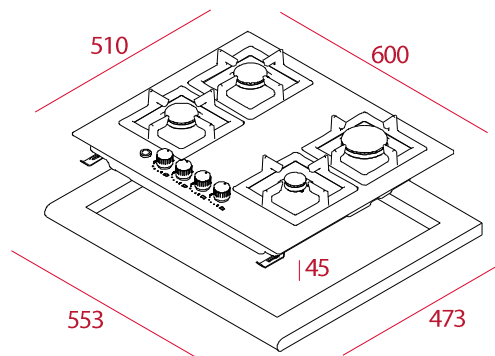

- 1 quemador auxiliar: 1,000 W (3,412 BTU)

Tipos de gas: LP (butano/propano) o natural

Potencia nominal máxima: 8,500 W (29,002 BTU)

Voltaje: 127 V

Frecuencia: 60 Hz

Peso: 10.5 kg

Dimensiones

Exterior (Alto/Ancho/Fondo): 45/600/510 mm

Peso bruto: 14 kg  
Empaque: 130/800/590  
Código: 40211352  
EAN: 8421152158739