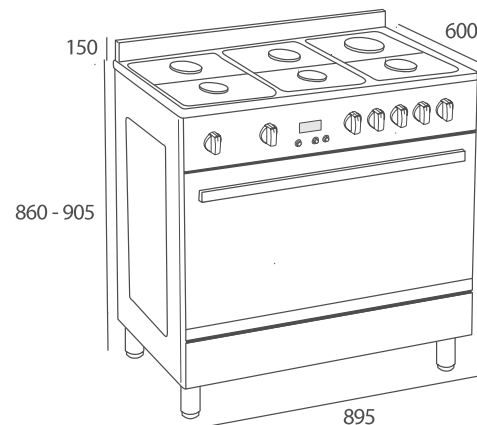

FS3RL966GGX

Estufa de libre instalación 90 cm

WISH

SERIE BY

teka

Material: Acero inoxidable
Puerta acabado panorámico de doble cristal
3 funciones de cocinado
Capacidad: 142L
Minutero digital con touch control
Arañas de hierro fundido
Soporte WOK
Seguridad por termopar integrada en cada quemador
Encendido eléctrico integrado en cada perilla
Quemadores de alta eficiencia a gas: (20% ahorro)
-2 quemadores triple flama: 4,000 W (13,648 BTU)
-1 quemador rápido: 3,000 W (10,236 BTU)
-3 quemadores semi rápidos: 1,750 W (5,971 BTU)
-1 quemador de horno: 4,500 W (15,354 BTU)
-1 quemador grill: 2,000 W (6,824 BTU)
Esmalte interior Crystal Clean®
Horno con convección
Termostato de seguridad
Encendido del horno integrado
Luz interior
Paneles laterales catalíticos
Guías cromadas con tope antivuelco con cinco alturas de cocinado
Guía telescópica
Parrilla cromada
2 Bandejas profundas con esmalte Crystal Clean® especial para asados
Tipos de gas: LP (butano/propano) o natural

—
Potencia nominal máxima a gas: 15,500 W (52,888 BTU)
Voltaje: 120 V~
Frecuencia: 60 Hz
Peso: 75 kg

—
Dimensiones
Cavidad (Alto/Ancho/Fondo): 470/760/400 mm
Exterior (Alto/Ancho/Fondo): 860-905/895/600 mm

Peso bruto: 85 kg
Empaque: 840/960/680
Código: 40297052
EAN: 8421152157190