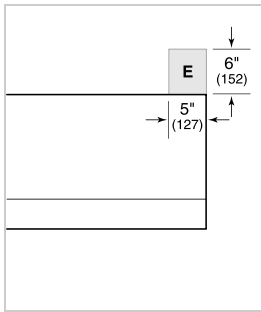

ESPECIFICACIONES DEL PRODUCTO

Modelo	PW602718
Dimensiones	60"W x 18"H x 27"D
Peso	118 lbs
Suministro Eléctrico	110/120 Vca, 60 Hz
Servicio Eléctrico	circuito dedicado de 15 amperios
Discharge Location	Vertical u Horizontal
Discharge Dimensions	10" de curva
Bottom of Hood to Countertop	30" a 36"

ELÉCTRICO

NOTE: Dimensions in parenthesis are in millimeters unless otherwise specified

DIMENSIONES