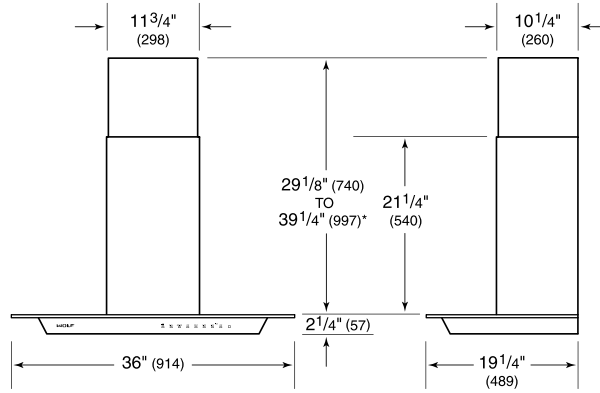

### OPCIONES DE VENTILADOR

- CFM 300 interno
- CFM 600 interno
- CFM 600 en línea
- CFM 600 remoto

**ESPECIFICACIONES DEL PRODUCTO**

Modelo	VW36G
Dimensiones	36"W x 2 1/4"H x 19 1/4"D
Peso	57 lbs
Suministro Eléctrico	110/120 Vca, 60 Hz
Servicio Eléctrico	circuito dedicado de 15 amperios
Discharge Location	Vertical
Discharge Dimensions	6" de curva
Bottom of Hood to Countertop	24" a 36"
Receptáculo	3-prong grounding-type

**ELÉCTRICO**

**NOTE:** Dimensions in parenthesis are in millimeters unless otherwise specified

**DIMENSIONES**

\*49 1/8" (1248) to 59 1/4" (1505) with accessory flue extension.