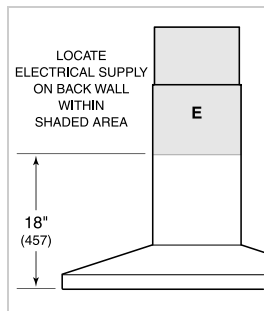

OPCIONES DE VENTILADOR

- CFM 300 interno
- CFM 600 interno
- CFM 600 en línea
- CFM 600 remoto

ESPECIFICACIONES DEL PRODUCTO

Modelo	VW45G
Dimensiones	45"W x 2 1/4"H x 19 1/4"D
Peso	62 lbs
Suministro Eléctrico	110/120 Vca, 60 Hz
Servicio Eléctrico	circuito dedicado de 15 amperios
Discharge Location	Vertical
Discharge Dimensions	6" de curva
Bottom of Hood to Countertop	24" a 36"
Receptáculo	3-prong grounding-type

ELÉCTRICO

NOTE: Dimensions in parenthesis are in millimeters unless otherwise specified

DIMENSIONES

*49 1/8" (1248) to 59 1/4" (1505) with accessory flue extension.