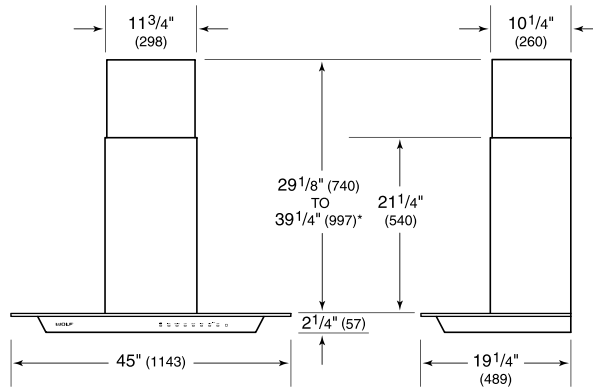

OPCIONES DE VENTILADOR

- CFM 300 interno
- CFM 600 interno
- CFM 600 en línea
- CFM 600 remoto

ESPECIFICACIONES DEL PRODUCTO

Modelo	VW45G
Dimensiones	45"W x 2 1/4"H x 19 1/4"D
Peso	62 lbs
Suministro Eléctrico	110/120 Vca, 60 Hz
Servicio Eléctrico	circuito dedicado de 15 amperios
Discharge Location	Vertical
Discharge Dimensions	6" de curva
Bottom of Hood to Countertop	24" a 36"
Receptáculo	3-prong grounding-type

ELÉCTRICO

NOTE: Dimensions in parenthesis are in millimeters unless otherwise specified

DIMENSIONES

*49 1/8" (1248) to 59 1/4" (1505) with accessory flue extension.