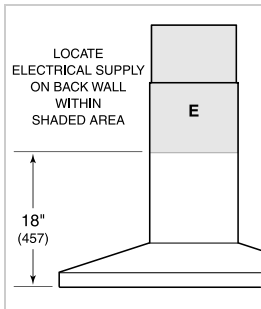

### OPCIONES DE VENTILADOR

- CFM 300 interno
- CFM 600 interno
- CFM 600 en línea
- CFM 600 remoto
- CFM 1200 remoto

**ESPECIFICACIONES DEL PRODUCTO**

Modelo	VW30S
Dimensiones	30"W x 6"H x 22"D
Peso	85 lbs
Suministro Eléctrico	110/120 Vca, 60 Hz
Servicio Eléctrico	circuito dedicado de 15 amperios
Discharge Location	Vertical
Discharge Dimensions	6" de curva
Bottom of Hood to Countertop	24" a 36"
Receptáculo	3-prong grounding-type

**ELÉCTRICO**

**NOTE:** Dimensions in parenthesis are in millimeters unless otherwise specified

**DIMENSIONES**

\*49 1/8" (1248) to 59 1/4" (1505) with accessory flue extension.