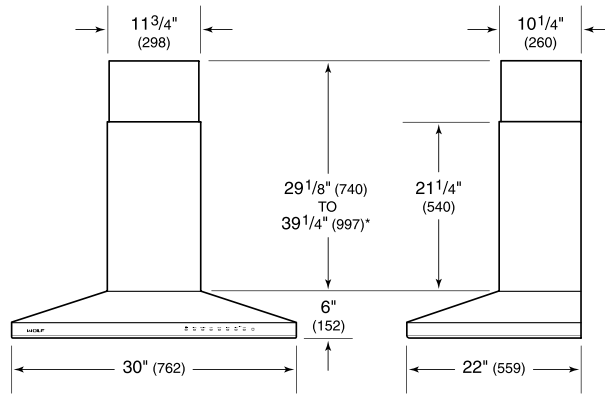

### OPCIONES DE VENTILADOR

- CFM 300 interno
- CFM 600 interno
- CFM 600 en línea
- CFM 600 remoto
- CFM 1200 remoto

**ESPECIFICACIONES DEL PRODUCTO**

Modelo	VW30S
Dimensiones	30"W x 6"H x 22"D
Peso	85 lbs
Suministro Eléctrico	110/120 Vca, 60 Hz
Servicio Eléctrico	circuito dedicado de 15 amperios
Discharge Location	Vertical
Discharge Dimensions	6" de curva
Bottom of Hood to Countertop	24" a 36"
Receptáculo	3-prong grounding-type

**ELÉCTRICO**

**NOTE:** Dimensions in parenthesis are in millimeters unless otherwise specified

**DIMENSIONES**

\*49 1/8" (1248) to 59 1/4" (1505) with accessory flue extension.