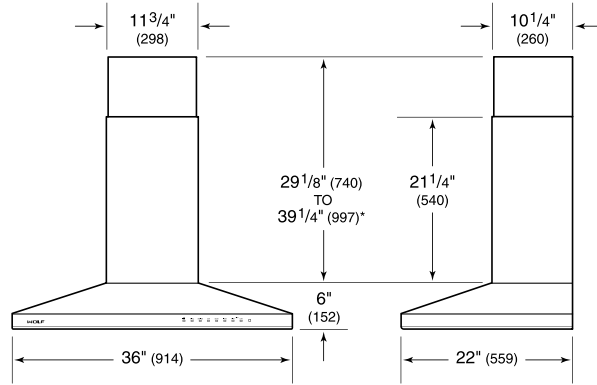

OPCIONES DE VENTILADOR

- CFM 300 interno
- CFM 600 interno
- CFM 600 en línea
- CFM 600 remoto
- CFM 1200 remoto

ESPECIFICACIONES DEL PRODUCTO

Modelo	VW36S
Dimensiones	36"W x 6"H x 22"D
Peso	100 lbs
Suministro Eléctrico	110/120 Vca, 60 Hz
Servicio Eléctrico	circuito dedicado de 15 amperios
Discharge Location	Vertical
Discharge Dimensions	6" de curva
Bottom of Hood to Countertop	24" a 36"
Receptáculo	3-prong grounding-type

ELÉCTRICO

NOTE: Dimensions in parenthesis are in millimeters unless otherwise specified

DIMENSIONES

*49 1/8" (1248) to 59 1/4" (1505) with accessory flue extension.