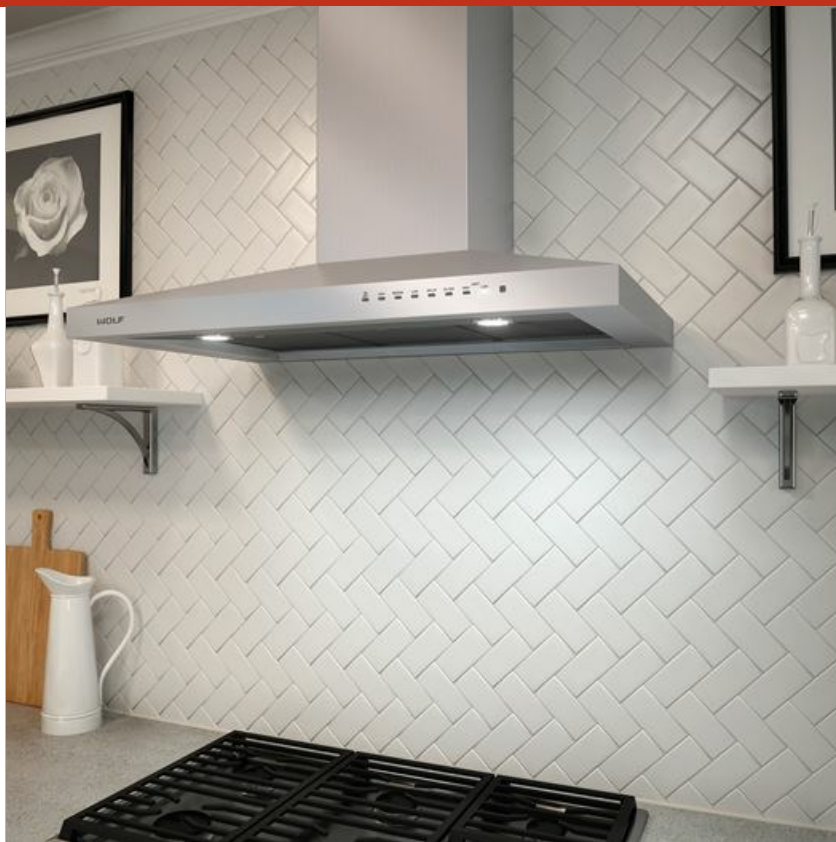

VW36S

CARACTERÍSTICAS

Acero inoxidable de alto calibre

Opciones de soplador de gran alcance

Luces LED con dos ajustes de brillo

Controles electrónicos de montaje frontal

Filtros seguros para el lavavajillas

La chimenea telescópica alcanza alturas de techo estándar

Rigurosamente probados en nuestras instalaciones de fabricación de los Estados Unidos para décadas de uso

Excepcional atención 24/7 de nuestro equipo de atención al cliente en Madison

ACCESORIOS

300 CFM Internal Blower

600 CFM Internal Blower

Backsplash

Flue Extension

Remote Control

Los electrodomésticos están disponibles por medio de un comerciante autorizado. Para información del comerciante local, visite subzero-wolf.com/locator.

OPCIONES DE VENTILADOR

- CFM 300 interno
- CFM 600 interno
- CFM 600 en línea
- CFM 600 remoto
- CFM 1200 remoto