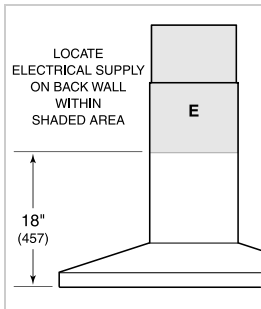

OPCIONES DE VENTILADOR

- CFM 300 interno
- CFM 600 interno
- CFM 600 en línea
- CFM 600 remoto
- CFM 1200 remoto

ESPECIFICACIONES DEL PRODUCTO

Modelo	VW36S
Dimensiones	36"W x 6"H x 22"D
Peso	100 lbs
Suministro Eléctrico	110/120 Vca, 60 Hz
Servicio Eléctrico	circuito dedicado de 15 amperios
Discharge Location	Vertical
Discharge Dimensions	6" de curva
Bottom of Hood to Countertop	24" a 36"
Receptáculo	3-prong grounding-type

ELÉCTRICO

NOTE: Dimensions in parenthesis are in millimeters unless otherwise specified

DIMENSIONES

*49 1/8" (1248) to 59 1/4" (1505) with accessory flue extension.