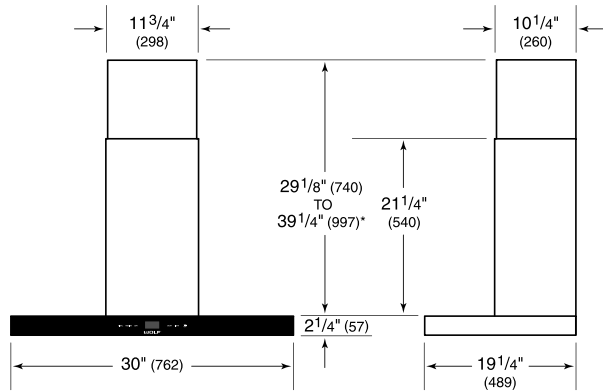

OPCIONES DE VENTILADOR

- CFM 300 interno
- CFM 600 interno
- CFM 600 en línea
- CFM 600 remoto

ESPECIFICACIONES DEL PRODUCTO

Modelo	VW30B
Dimensiones	30"W x 2 1/4"H x 19 1/4"D
Peso	53 lbs
Suministro Eléctrico	110/120 Vca, 60 Hz
Servicio Eléctrico	circuito dedicado de 15 amperios
Discharge Location	Vertical
Discharge Dimensions	6" de curva
Bottom of Hood to Countertop	24" a 36"
Receptáculo	3-prong grounding-type

ELÉCTRICO

NOTE: Dimensions in parenthesis are in millimeters unless otherwise specified

DIMENSIONES

*49 1/8" (1248) to 59 1/4" (1505) with accessory flue extension.