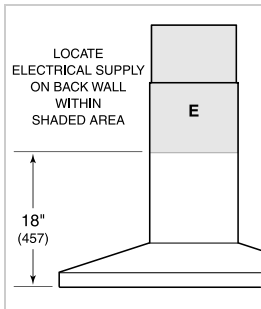

OPCIONES DE VENTILADOR

- CFM 300 interno
- CFM 600 interno
- CFM 600 en línea
- CFM 600 remoto

ESPECIFICACIONES DEL PRODUCTO

Modelo	VW30B
Dimensiones	30"W x 2 1/4"H x 19 1/4"D
Peso	53 lbs
Suministro Eléctrico	110/120 Vca, 60 Hz
Servicio Eléctrico	circuito dedicado de 15 amperios
Discharge Location	Vertical
Discharge Dimensions	6" de curva
Bottom of Hood to Countertop	24" a 36"
Receptáculo	3-prong grounding-type

ELÉCTRICO

NOTE: Dimensions in parenthesis are in millimeters unless otherwise specified

DIMENSIONES

*49 1/8" (1248) to 59 1/4" (1505) with accessory flue extension.