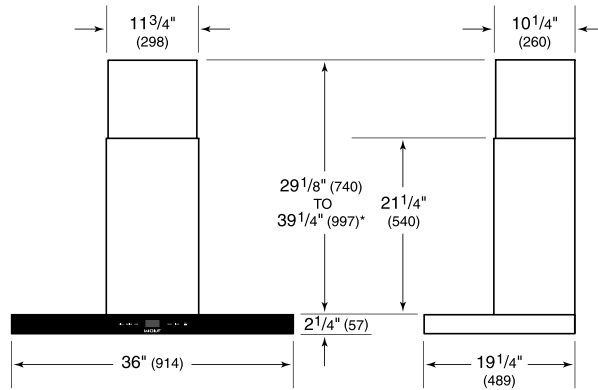

OPCIONES DE VENTILADOR

- CFM 300 interno
- CFM 600 interno
- CFM 600 en línea
- CFM 600 remoto

ESPECIFICACIONES DEL PRODUCTO

Modelo	VW36B
Dimensiones	36"W x 2 1/4"H x 19 1/4"D
Peso	57 lbs
Suministro Eléctrico	110/120 Vca, 60 Hz
Servicio Eléctrico	circuito dedicado de 15 amperios
Discharge Location	Vertical
Discharge Dimensions	6" de curva
Bottom of Hood to Countertop	24" a 36"
Receptáculo	3-prong grounding-type

ELÉCTRICO

NOTE: Dimensions in parenthesis are in millimeters unless otherwise specified

DIMENSIONES

*49 1/8" (1248) to 59 1/4" (1505) with accessory flue extension.