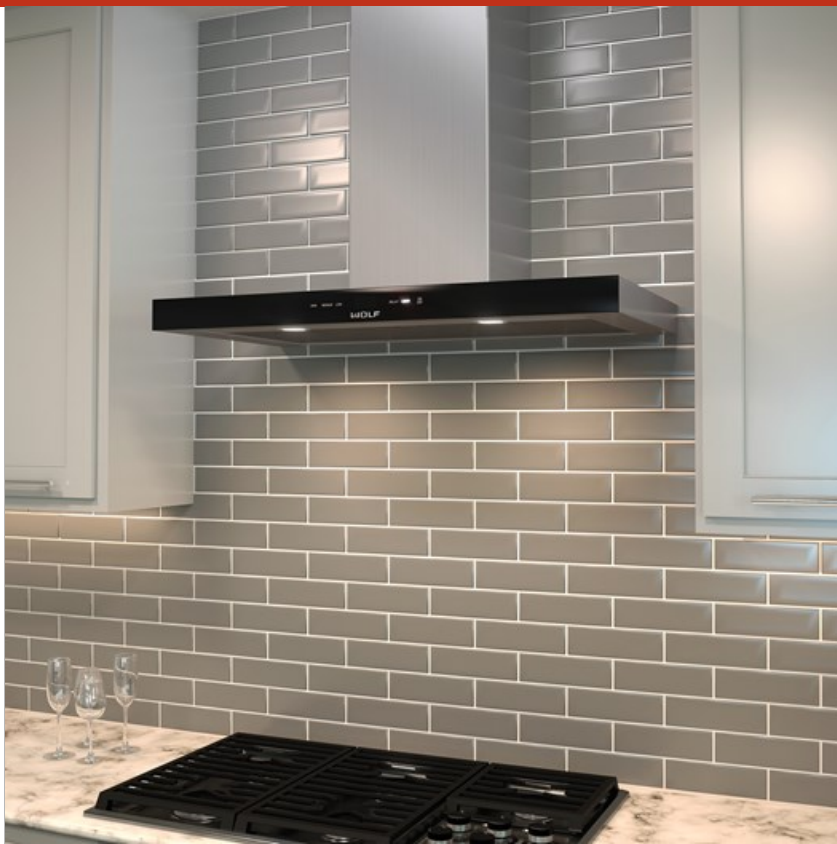

VW36B

CARACTERÍSTICAS

Resistente acero inoxidable con cristal negro

Opciones de soplador de gran alcance

Luces LED con dos ajustes de brillo

Controles electrónicos de montaje frontal

Filtros seguros para el lavavajillas

La chimenea telescópica alcanza alturas de techo estándar

Rigurosamente probados en nuestras instalaciones de fabricación de los Estados Unidos para décadas de uso

Excepcional atención 24/7 de nuestro equipo de atención al cliente en Madison

ACCESORIOS

300 CFM Internal Blower

600 CFM Internal Blower

Backsplash

Flue Extension

Remote Control

Los electrodomésticos están disponibles por medio de un comerciante autorizado. Para información del comerciante local, visite subzero-wolf.com/locator.

OPCIONES DE VENTILADOR

- CFM 300 interno
- CFM 600 interno
- CFM 600 en línea
- CFM 600 remoto