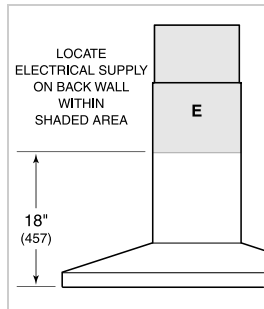

OPCIONES DE VENTILADOR

- CFM 300 interno
- CFM 600 interno
- CFM 600 en línea
- CFM 600 remoto

ESPECIFICACIONES DEL PRODUCTO

Modelo	VW36B
Dimensiones	36"W x 2 1/4"H x 19 1/4"D
Peso	57 lbs
Suministro Eléctrico	110/120 Vca, 60 Hz
Servicio Eléctrico	circuito dedicado de 15 amperios
Discharge Location	Vertical
Discharge Dimensions	6" de curva
Bottom of Hood to Countertop	24" a 36"
Receptáculo	3-prong grounding-type

ELÉCTRICO

NOTE: Dimensions in parenthesis are in millimeters unless otherwise specified

DIMENSIONES

*49 1/8" (1248) to 59 1/4" (1505) with accessory flue extension.