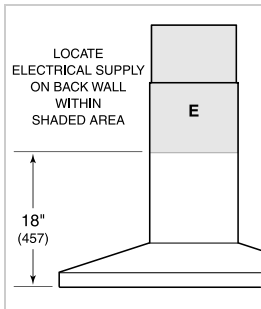

**OPCIONES DE VENTILADOR**

- CFM 300 interno
- CFM 600 interno
- CFM 600 en línea
- CFM 600 remoto

**ESPECIFICACIONES DEL PRODUCTO**

Modelo	VW45B
Dimensiones	45"W x 2 1/4"H x 19 1/4"D
Peso	62 lbs
Suministro Eléctrico	110/120 Vca, 60 Hz
Servicio Eléctrico	circuito dedicado de 15 amperios
Discharge Location	Vertical
Discharge Dimensions	6" de curva
Bottom of Hood to Countertop	24" a 36"
Receptáculo	3-prong grounding-type

**ELÉCTRICO**

**NOTE:** Dimensions in parenthesis are in millimeters unless otherwise specified

**DIMENSIONES**

\*49 1/8" (1248) to 59 1/4" (1505) with accessory flue extension.