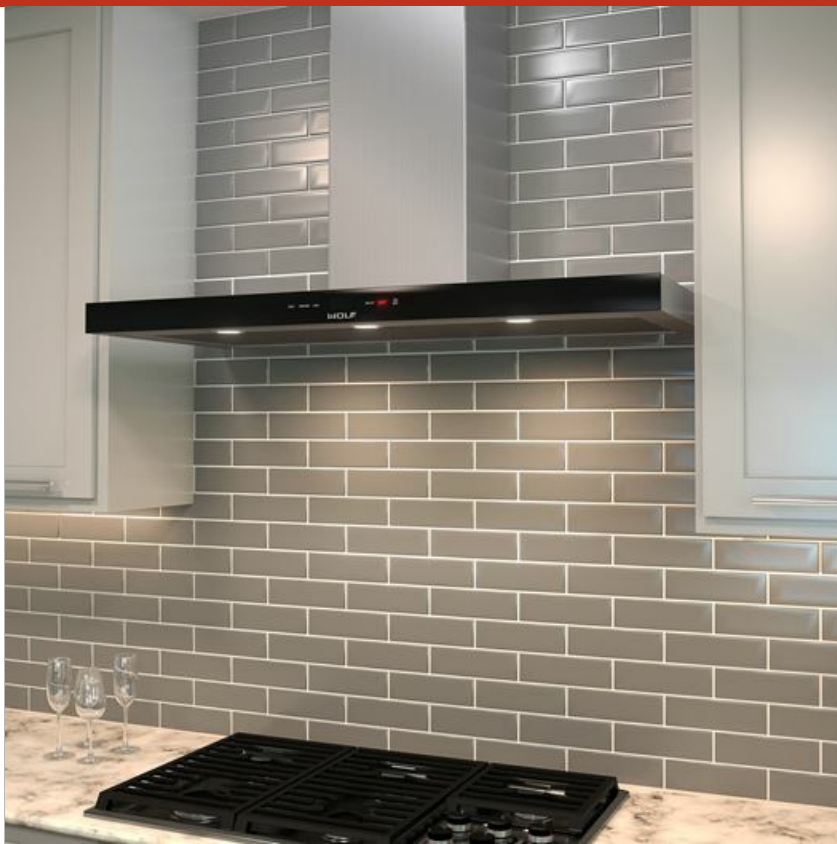

VW45B

CARACTERÍSTICAS

Resistente acero inoxidable con cristal negro

Opciones de soplador de gran alcance

Luces LED con dos ajustes de brillo

Controles electrónicos de montaje frontal

Filtros seguros para el lavavajillas

La chimenea telescópica alcanza alturas de techo estándar

Rigurosamente probados en nuestras instalaciones de fabricación de los Estados Unidos para décadas de uso

Excepcional atención 24/7 de nuestro equipo de atención al cliente en Madison

ACCESORIOS

300 CFM Internal Blower

600 CFM Internal Blower

Flue Extension

Remote Control

Los electrodomésticos están disponibles por medio de un comerciante autorizado. Para información del comerciante local, visite subzero-wolf.com/locator.

OPCIONES DE VENTILADOR

- CFM 300 interno
- CFM 600 interno
- CFM 600 en línea
- CFM 600 remoto