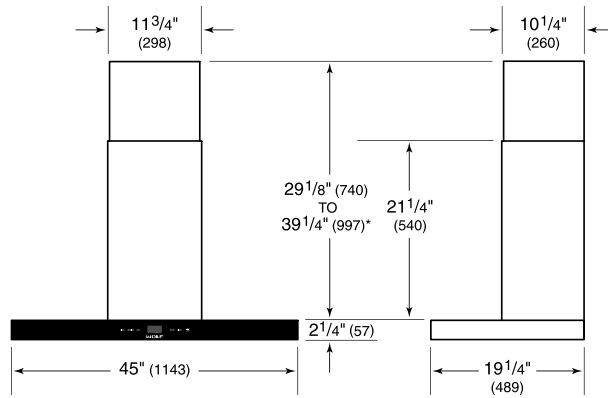

**OPCIONES DE VENTILADOR**

- CFM 300 interno
- CFM 600 interno
- CFM 600 en línea
- CFM 600 remoto

**ESPECIFICACIONES DEL PRODUCTO**

Modelo	VW45B
Dimensiones	45"W x 2 1/4"H x 19 1/4"D
Peso	62 lbs
Suministro Eléctrico	110/120 Vca, 60 Hz
Servicio Eléctrico	circuito dedicado de 15 amperios
Discharge Location	Vertical
Discharge Dimensions	6" de curva
Bottom of Hood to Countertop	24" a 36"
Receptáculo	3-prong grounding-type

**ELÉCTRICO**

**NOTE:** Dimensions in parenthesis are in millimeters unless otherwise specified

**DIMENSIONES**

\*49 1/8" (1248) to 59 1/4" (1505) with accessory flue extension.