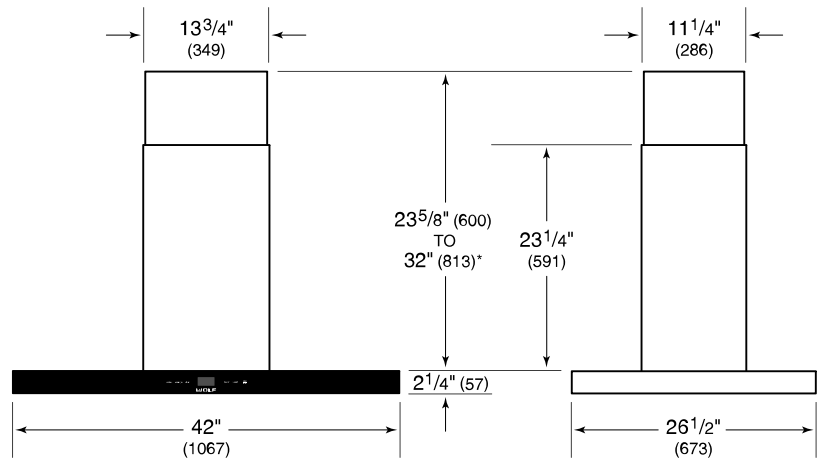

**OPCIONES DE VENTILADOR**

- CFM 300 interno
- CFM 600 interno
- CFM 600 en línea
- CFM 600 remoto

ESPECIFICACIONES DEL PRODUCTO

Modelo	VI42B
Dimensiones	42"W x 2 1/4"H x 26 1/2"D
Peso	92 lbs
Suministro Eléctrico	110/120 Vca, 60 Hz
Servicio Eléctrico	circuito dedicado de 15 amperios
Discharge Dimensions	6" de curva
Bottom of Hood to Countertop	24" a 36"
Receptáculo	3-prong grounding-type

ELÉCTRICO

NOTE: Dimensions in parenthesis are in millimeters unless otherwise specified

DIMENSIONES

*46 1/4" (1175) to 55" (1397) with accessory flue extension.