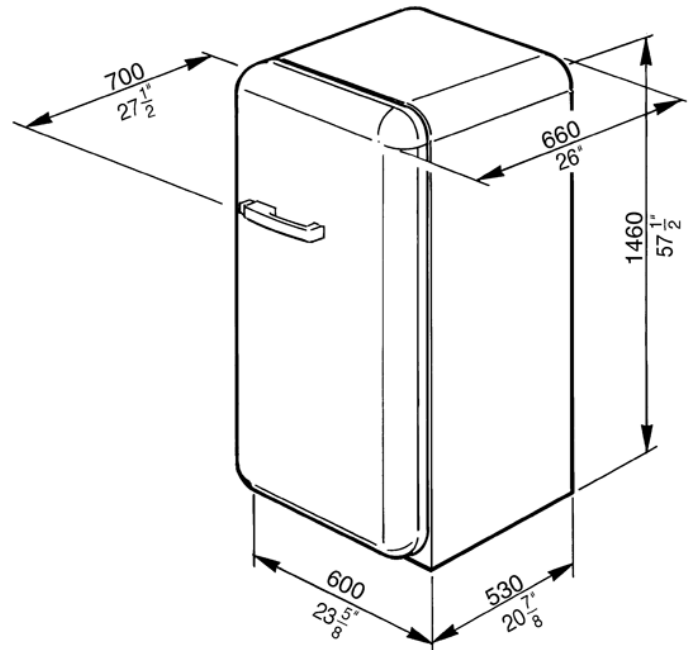

Refrigerador Monopuerta, Años 50,
Azul Pastel, 24" - 60cm
EAN13: 8017709208486

• **Estética** • Material de la puerta: Termomoldeada • Material de los laterales: Chapa • Tipo de bisagra: Estándar • Posición bisagra: Derecha • **Instalación compartimento refrigerador** • Número estantes regulables: 3 • Número de cajones fruta y verdura: 1 • Tipología estantes regulables: Cristal • Estante cubre cajón para la verdura • Estante portabotellas • Tipología estante cubre cajón de verduras: Cristal • Iluminación interna refrigerador • Tipo de iluminación interior refrigerador: Bombilla incandescente • **Contrapuerta compartimento refrigerador** • Número de ménsulas con tapa transparente: 2 • Número compartimentos de puerta regulables: 4 • Ménsulas portaobjetos con cable metálico • Número de ménsulas portabotellas: 1 • Ménsulas portabotellas con cable metálico • **Otros equipos refrigerador** • Accesorios: Accesorio sujetabotellas, Recipiente para quesos, Huevera • **Instalación compartimento congelador** • Compartimento congelación interno • **Prestaciones/Etiqueta energética** • Consumo anual de energía, redondeado a la cifra entera más cercana: 280 kWh • Volumen útil del compartimento de alimentos frescos: 247 l • Volumen útil del compartimento de alimentos congelados: 21 l • **Conexión eléctrica** • Corriente: 2 A • Tensión: 120 V • Frecuencia: 60 Hz • Enchufe: USA