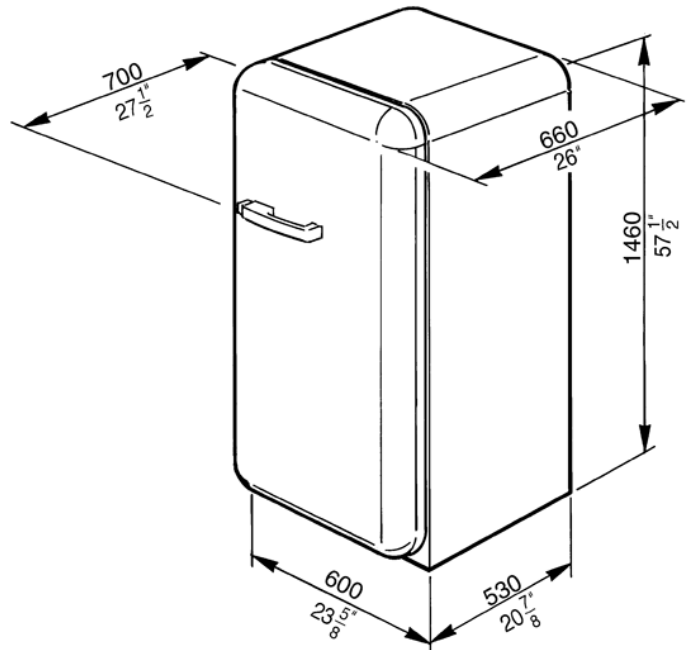

Refrigerador Monopuerta, Años 50,
Rojo, 24" - 60cm
EAN13: 8017709208448

• **Estética** • Material de la puerta: Termomoldeada • Material de los laterales: Chapa • Tipo de bisagra: Estándar • Posición bisagra: Derecha • **Instalación compartimento refrigerador** • Número estantes regulables: 3 • Número de cajones fruta y verdura: 1 • Tipología estantes regulables: Cristal • Estante cubre cajón para la verdura • Estante portabotellas • Tipología estante cubre cajón de verduras: Cristal • Iluminación interna refrigerador • Tipo de iluminación interior refrigerador: Bombilla incandescente • **Contrapuerta compartimento refrigerador** • Número de ménsulas con tapa transparente: 2 • Número compartimentos de puerta regulables: 4 • Ménsulas portaobjetos con cable metálico • Número de ménsulas portabotellas: 1 • Ménsulas portabotellas con cable metálico • **Otros equipos refrigerador** • Accesorios: Accesorio sujetabotellas, Recipiente para quesos, Huevera • **Instalación compartimento congelador** • Compartimento congelación interno • **Prestaciones/Etiqueta energética** • Consumo anual de energía, redondeado a la cifra entera más cercana: 280 kWh • Volumen útil del compartimento de alimentos frescos: 247 l • Volumen útil del compartimento de alimentos congelados: 21 l • **Conexión eléctrica** • Corriente: 2 A • Tensión: 120 V • Frecuencia: 60 Hz • Enchufe: USA