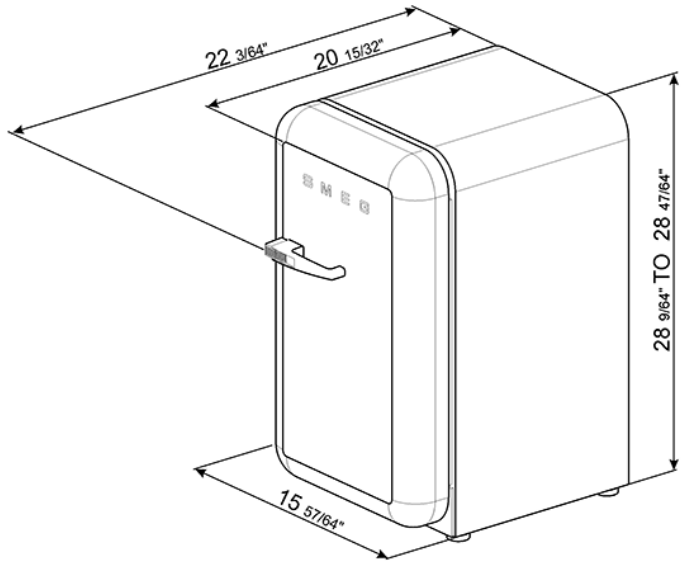

Refrigerador Monopuerta, Años 50,  
Rojo, 15 57/64" - 40cm  
EAN13: 8017709192976

• **Estética** • Material de la puerta: Termomoldeada • Material de los laterales: Chapa • Tipo de bisagra: Estándar • Posición bisagra: Derecha • **Instalación compartimento refrigerador** • Número estantes regulables: 2 • Tipología estantes regulables: Cable • Iluminación interna refrigerador • Tipo de iluminación interior refrigerador: Lámpara de led • Tipo de enfriamiento: Estático • **Contrapuerta compartimento refrigerador** • Número compartimentos de puerta regulables: 1 • Ménsulas portabotellas con cable metálico • **Instalación compartimento congelador** • Número estantes: 2 • Tipología estantes: Cable • **Contrapuerta compartimento congelador** • Número de ménsulas portaobjetos: 1 • **Otros equipos congelador** • Accesorios: 1 cubitera • Estante para cubitera • **Prestaciones/Etiqueta energética** • Consumo anual de energía, redondeado a la cifra entera más cercana: 277 kWh • Volumen útil del compartimento de alimentos frescos: 40 l • Volumen bruto del compartimento de alimentos frescos: 42 l • Clase climática: SN, N • Rumorositad: 29 dB re 1 pw • **Conexión eléctrica** • Datos nominales de conexión eléctrica: 70 W • Corriente: 0.3 A • Tensión: 115 V • Frecuencia: 60 Hz • Enchufe: USA

## Versiones

• FAB5ULR - Rojo, bisagras a la izquierda • FAB5URP - Crema, bisagras a la derecha • FAB5ULP - Crema, bisagras a la izquierda • FAB5URO - Naranja, bisagras a la derecha • FAB5ULO - Naranja, bisagras a la izquierda • FAB5URNE - Negro, bisagras a la derecha • FAB5ULNE - Negro, bisagras a la izquierda • FAB5URUJ - Union Jack, bisagras a la derecha