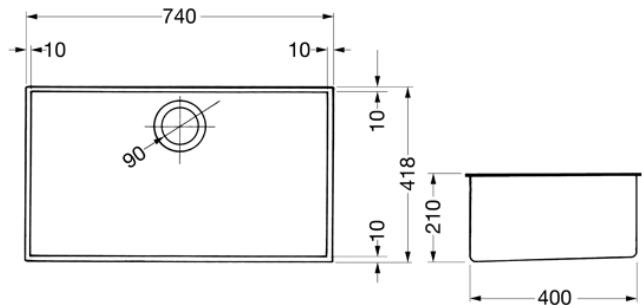

Fregadero bajo encimera en acero inox AISI304 satinado
74 cm. Línea Quadra
EAN13: 8017709125608

• **ESTÉTICA** • ancho seno 72 cm • profundidad seno 21 cm • **DOTACIÓN** • rebosadero, válvula 3"1/2, juntas, tornillos de fijación y sifón conexión lavavajillas • N.B. Grifo no incluido

Opciones

• VSH20Q - Cuba escurridor Inox 20 cm • vsh40q - Cuba escurridor Inox 40 cm • TTQ40 - Placa de corte en politileno para seno de 40 cm • TLQ40 - Tabla de corte en madera para seno de 40 cm