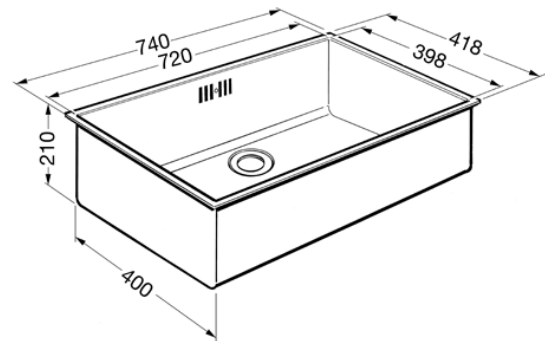

Fregadero bajo encimera en acero inox AISI304 satinado
74 cm. Línea Quadra
EAN13: 8017709125608

• **ESTÉTICA** • ancho seno 72 cm • profundidad seno 21 cm • **DOTACIÓN** • rebosadero, válvula 3"1/2, juntas, tornillos de fijación y sifón conexión lavavajillas • N.B. Grifo no incluido

Opciones

• VSH20Q - Cuba escurridor Inox 20 cm • vsh40q - Cuba escurridor Inox 40 cm • TTQ40 - Placa de corte en politileno para seno de 40 cm • TLQ40 - Tabla de corte en madera para seno de 40 cm