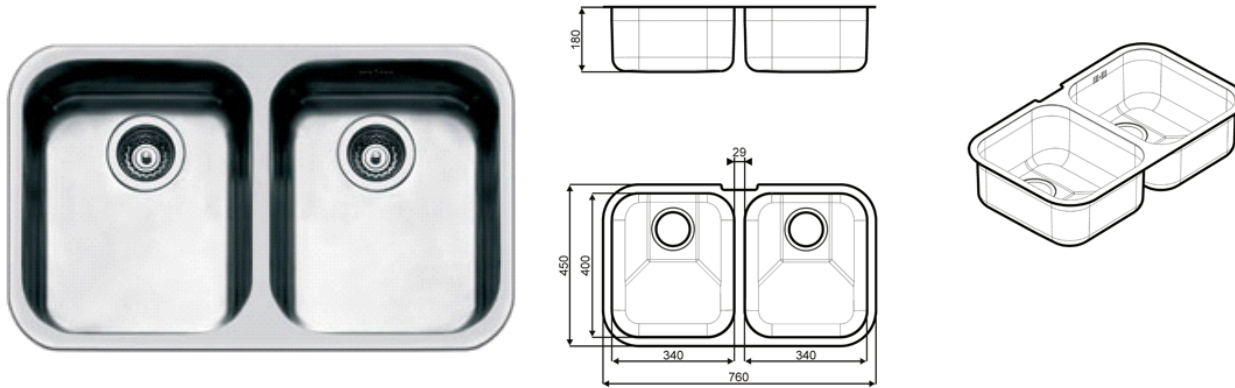

Cubeta bajo encimera, inox satinado, 76 cm,
Estética Alba
EAN13: 8017709176617

• **Estética** • Número de cubetas: 2 • Tipo de empotrado: Bajo encimera • **Cubeta** • Tipología cubeta: Tradicional • Espesor acero cubeta (mm): 0.6 • Dimensiones cubeta derecha, L x P x A (mm): 340x400x180 • Dimensiones cubeta izquierda, L x P x A (mm): 340x400x180 • Profundidad cubeta (mm): 180 • Radio angular cubeta: 80 • Demasiado lleno cubeta derecha: Sí, tradicional • Posición descarga cubeta: De pared • Dimensión descarga cubeta: 3.5" • **Características técnicas** • Espesor almacenamiento: 1 mm • Medida mueble empotrable: 80 cm • Ancho divisor de cubetas: 30 mm • **Equipo accesorios incluidos** • Equipo accesorios montaje: válvulas 3" 1/2, Sifón con conexión para lavavajillas, Ganchos montaje • N.B. Llave no incluido