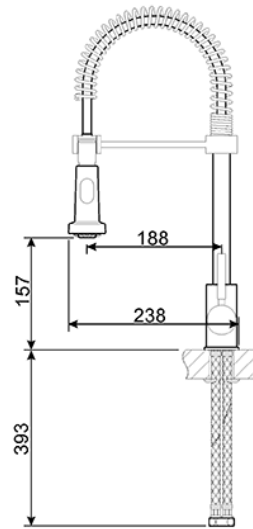

Llave monomando, Cromado
EAN13: 8017709216948

- Mando giratorio
- Difusor extraíble