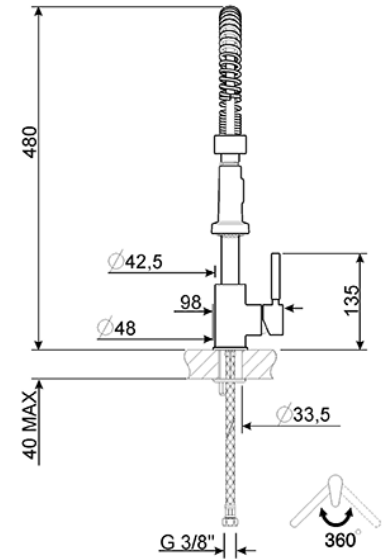

Llave monomando, Cromado
EAN13: 8017709216948

- Mando giratorio
- Difusor extraíble