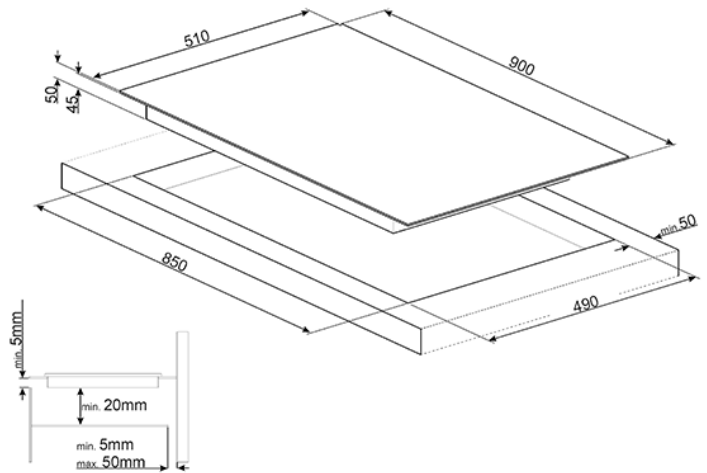

Parrilla Vitrocerámica, 36" - 90 cm,  
Semialineado, Negro  
EAN13: 8017709233754

• Tipo de vidrio: Cerámico • Bordes vidrio: Biselado • **Programas/Funciones** • Número total de zonas de cocción: 5 • Número de zonas de cocción cerámica: 5 • Número de zonas de cocción con booster: 5 • Niveles de potencia: 9 • **Mandos** • Tipo de regulación mandos: Touch control • Posición mandos: Frontal • **Opciones** • Mantenimiento del calor • Temporizador fin de cocción: 5 • Cuentaminutos: 1 • Alarma acústica de fin de cocción • Indicador tiempo residual • Opción de limitador de potencia • Opción de limitador de potencia - Step: 2800, 4000 W • Opción Show Room Demo • Opción de bloqueo botones/seguridad para niños • Inicio rápido • **Zonas de cocción** • Anterior izquierda - Cerámica - doble - 800 - 2000 W - Ø 12.4 - Ø 18.4 cm • Posterior izquierda - Cerámica - uno - 1200 W - Ø 14.8 cm • Central - Cerámica - triple - 1050 - 1950 - 2700 W - Ø 15.0 - Ø 21.6 - Ø 28.8 cm • Posterior derecha - Cerámica - uno - 2000 W - Ø 19.9 cm • Anterior derecha - Cerámica - uno - 1200 W - Ø 14.8 cm • **Equipo accesorios incluidos** • Rasqueta: 1 • **Conexión eléctrica** • Datos nominales de conexión eléctrica: 9100 W • Corriente: 40 A • Tensión (V): 220-240 V • Tensión 2 (V): 380-415 V • Frecuencia: 50/60 Hz • Bornera: 6 polos