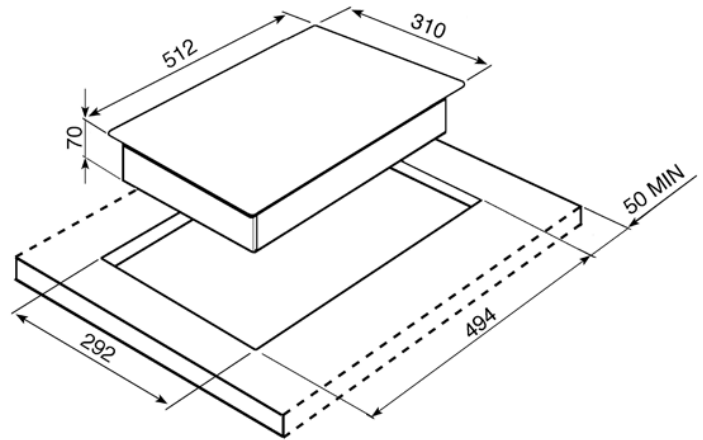

Parrilla Barbacoa, 11 1/2" - 30 cm, Semialineado,
Estética Clásica, Inox Satinado
EAN13: 8017709138028

• Placa a gas Barbacoa • Potencia nominal: 1,80 kW • Marco y controles en acero Inox • 9 niveles de potencia • Parrilla en hierro fundido • Cubeta contenedor agua/ piedras volcánicas • Piloto en funcionamiento • 220V/50-60Hz